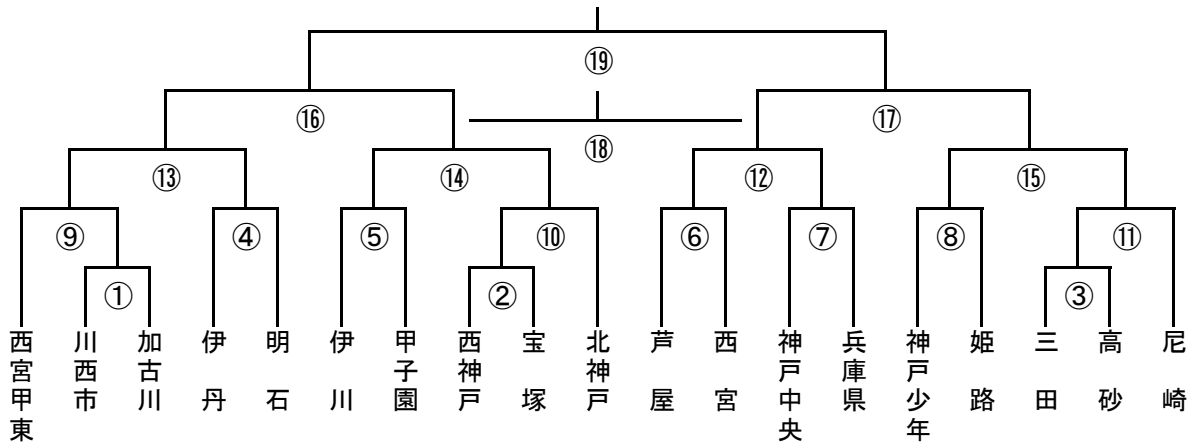

6年生の部 (19チーム)

三木総合防災公園・神戸ユニバー競技場

試合時間【 13分 : 2分 : 13分 】

注：第1試合目の試合コート使用は試合開始15分前となります。
但し、合わせのみ、コンタクト等の芝に負担をかけるUPは不可。
注：ドレステック実施については10月10日のレフリー委員会にて決定する。

11月8日 (日) 三木総合防災公園

※欄外はコートを示します。(コート図参照)※第3球場はUPグラウンド

	時間	対戦チーム	レフリー	タッチジャッジ	
①	10:30 ~ 11:03	川西市 vs 加古川			A-1
②	10:30 ~ 11:03	西神戸 vs 宝塚			A-2
③	11:03 ~ 11:36	三田 vs 高砂			A-1
④	11:03 ~ 11:36	伊丹 vs 明石			A-2
⑤	11:36 ~ 12:09	伊川 vs 甲子園			A-1
⑥	11:36 ~ 12:09	芦屋 vs 西宮			A-2
⑦	12:09 ~ 12:42	神戸中央 vs 兵庫県			A-1
⑧	12:09 ~ 12:42	神戸少年 vs 姫路			A-2
⑨	12:42 ~ 13:15	西宮甲東 vs ①勝者			A-1
⑩	12:42 ~ 13:15	②勝者 vs 北神戸			A-2
⑪	13:15 ~ 13:48	③勝者 vs 尼崎			A-1
⑫	13:15 ~ 13:48	⑥勝者 vs ⑦勝者			A-2
⑬	13:48 ~ 14:21	⑨勝者 vs ④勝者			A-1
⑭	13:48 ~ 14:21	⑤勝者 vs ⑩勝者			A-2
⑮	14:21 ~ 14:54	⑧勝者 vs ⑪勝者			A-1

11月29日 (日) 神戸ユニバーメイン競技場

⑬	11:02 ~ 11:34	⑬勝者 vs ⑭勝者	レフリー委員会指名				C
⑰	12:07 ~ 12:39	⑫勝者 vs ⑮勝者	レフリー委員会指名				C
⑱	13:11 ~ 13:43	⑯敗者 vs ⑰敗者	レフリー委員会指名	レフリー委員会指名	レフリー委員会指名		C
⑲	13:43 ~ 14:15	⑯勝者 vs ⑰勝者	レフリー委員会指名	レフリー委員会指名	レフリー委員会指名		C