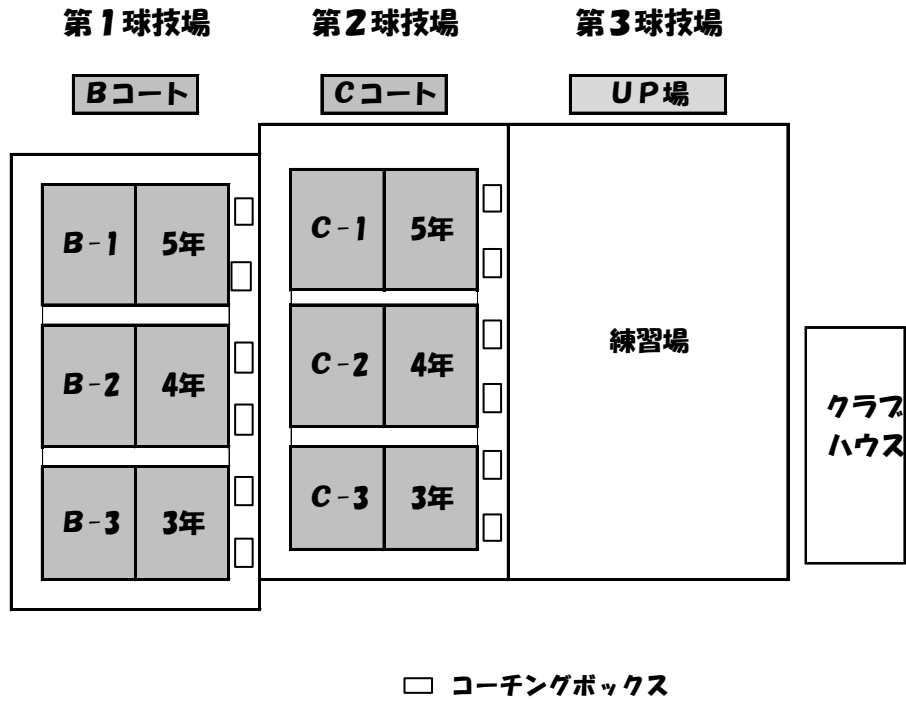

11/8日、3・4・5年生コート：第1・2球技場（B・Cコート）・第3球技場（UP場）