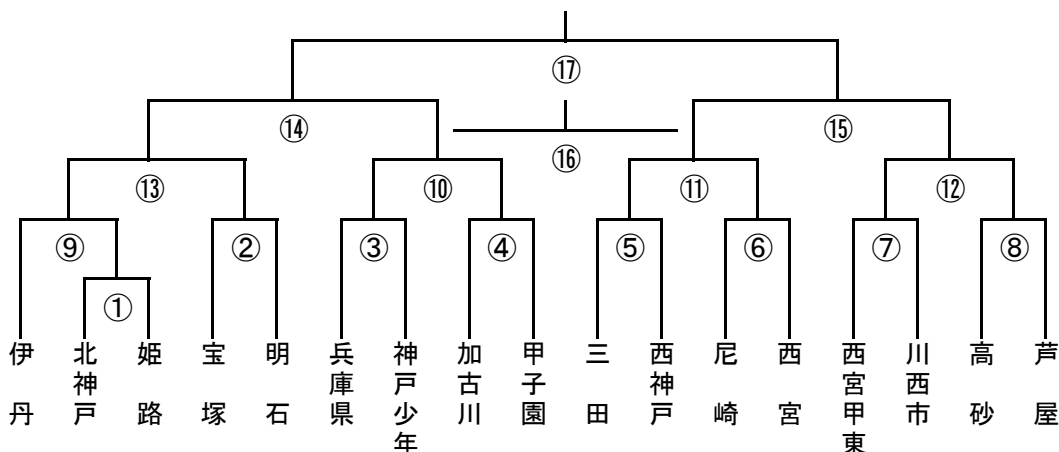

4年生の部 (17チーム)

三木総合防災公園・神戸ユニバー競技場

試合時間【12分：2分：12分】

注：第1試合目の試合コート使用は試合開始15分前となります。
但し、合わせのみ、コンタクト等の芝に負担をかけるUPは不可。
注：ドレスチェック実施については10月10日のレフリー委員会にて決定する。

11月8日（日）三木総合防災公園

※欄外はコートを示します。(コート図参照)※第3球場はUPグラウンド

	時間	対戦チーム	レフリー	タッチジャッジ	
①	10:30～11:00	北神戸 vs 姫路			B-2
②	10:30～11:00	宝塚 vs 明石			C-2
③	11:00～11:30	兵庫県 vs 神戸少年			B-2
④	11:00～11:30	加古川 vs 甲子園			C-2
⑤	11:30～12:00	三田 vs 西神戸			B-2
⑥	11:30～12:00	尼崎 vs 西宮			C-2
⑦	12:00～12:30	西宮甲東 vs 川西市			B-2
⑧	12:00～12:30	高砂 vs 芦屋			C-2
⑨	12:30～13:00	伊丹 vs ①勝者			B-2
⑩	12:30～13:00	③勝者 vs ④勝者			C-2
⑪	13:00～13:30	⑤勝者 vs ⑥勝者			B-2
⑫	13:00～13:30	⑦勝者 vs ⑧勝者			C-2
⑬	13:30～14:00	⑨勝者 vs ②勝者			B-2

11月29日（日）神戸ユニバーメイン競技場

⑭	10:30～11:00	⑬勝者 vs ⑩勝者	レフリー委員会指名				B
⑮	11:00～11:30	⑪勝者 vs ⑫勝者	レフリー委員会指名				B
⑯	12:00～12:30	⑭敗者 vs ⑮敗者	レフリー委員会指名	レフリー委員会指名	レフリー委員会指名		B
⑰	12:30～13:00	⑭勝者 vs ⑮勝者	レフリー委員会指名	レフリー委員会指名	レフリー委員会指名		B