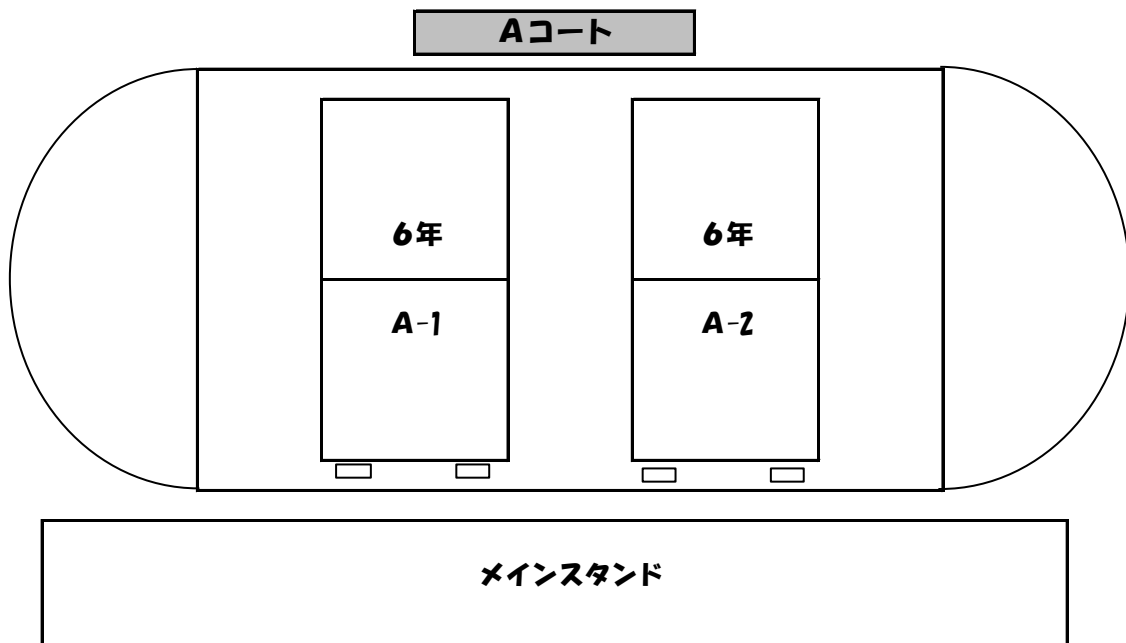

11/8日、6年生コート：メイン競技場（Aコート）

（メイン陸上競技場）