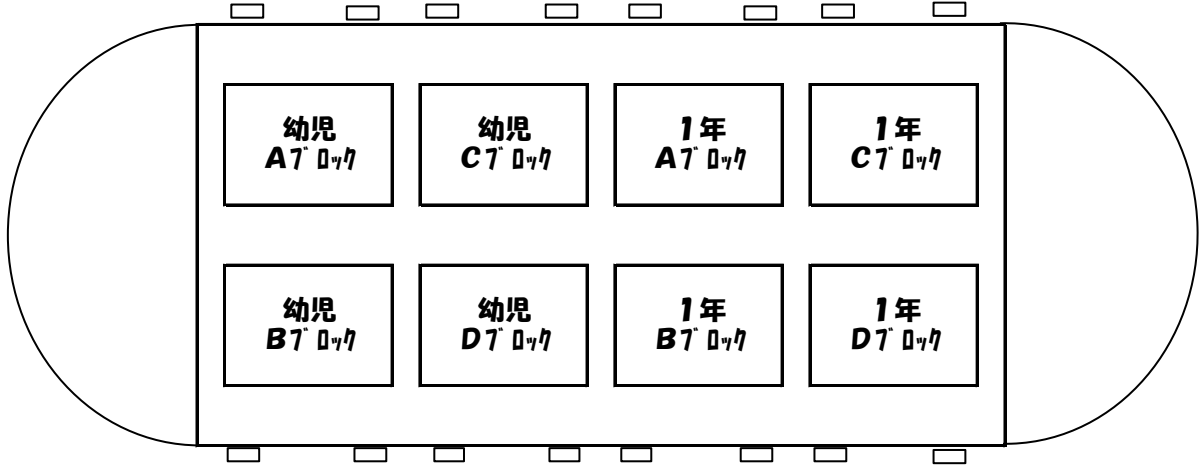

11/8日、3・4・5年生コート：第1・2球技場（B・Cコート）・第3球技場（UP場）

11/8日、6年生コート：メイン競技場（Aコート）

（メイン陸上競技場）

11月29日(日) : 準決勝・三位決定戦・決勝戦・ガールズマッチ・閉会式

□ コーチングボックス

ガールズエキシビジョンマッチ 11月29日 神戸ユニバーメイン (A・Bコート)

Girls Game-1	(3・4年)	11:30~12:00	East・GirlsA・B vs West・GirlsA・B	A	R・F	
	(5・6年)	11:30~12:00	East・GirlsA・B vs West・GirlsA・B	B	R・F	
Girls Game-2	(3・4年)	13:00~13:30	East・GirlsA・B vs West・GirlsA・B	A	R・F	
	(5・6年)	13:00~13:30	East・GirlsA・B vs West・GirlsA・B	B	R・F	

注：ドレスチェック：実施の有無も含めて、10月10日のレフリー委員会で最終決定する。

シンピン : シンピンの時間も上記にて決定する。

UP場所 : 三木防災公園の第3球技場はUPグラウンドとして決定しているが、他は、10月に入ってから各会場との協議により決定する。

11/29日、幼児・1年生コート： ユニバー・サブ競技場

(サブ競技場)

WC

メインスタンド

□ コーチングボックス