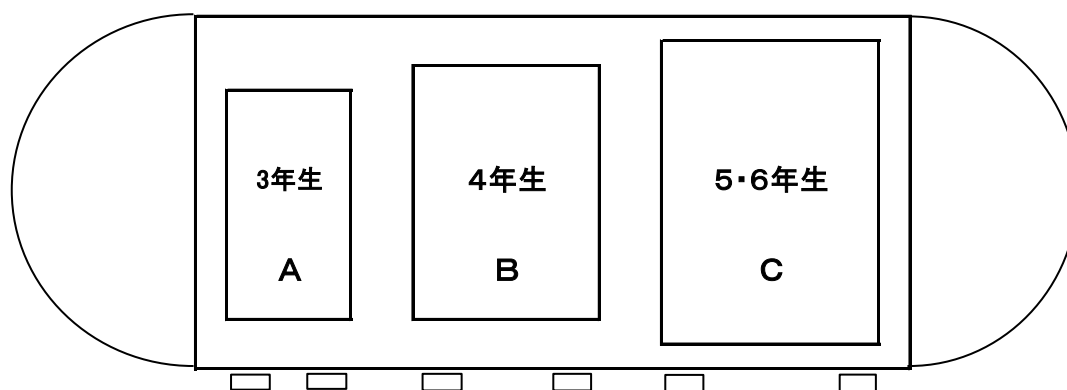

11/8日、3・4・5年生コート：第1・2球技場（B・Cコート）・第3球技場（UP場）

11/8日、6年生コート：メイン競技場（Aコート）

（メイン陸上競技場）

11月29日(日) : 準決勝・三位決定戦・決勝戦・ガールズマッチ・閉会式

□ コーチングボックス

ガールズエキシビジョンマッチ 11月29日 神戸ユニバーメイン (A・Bコート)

Girls Game-1	(3・4年)	11:30~12:00	East・GirlsA・B vs West・GirlsA・B	A	R・F	
	(5・6年)	11:30~12:00	East・GirlsA・B vs West・GirlsA・B	B	R・F	
Girls Game-2	(3・4年)	13:00~13:30	East・GirlsA・B vs West・GirlsA・B	A	R・F	
	(5・6年)	13:00~13:30	East・GirlsA・B vs West・GirlsA・B	B	R・F	