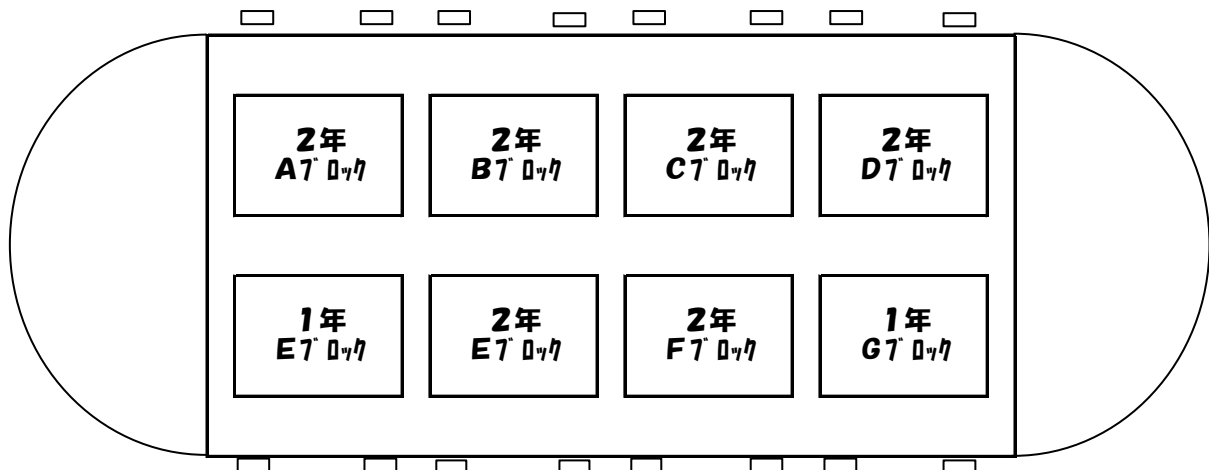

注：ドレスチェック：実施の有無も含めて、10月10日のレフリー委員会で最終決定する。

シンピン : シンピンの時間も上記にて決定する。

UP場所 : 三木防災公園の第3球技場はUPグラウンドとして決定しているが、他は、10月に入ってから各会場との協議により決定する。

11/29日、幼児・1年生コート： ユニバー・サブ競技場

(サブ競技場)

WC

メインスタンド

□ コーチングボックス

11/28日、2年生コート・1年生 (E7ロック) コート： ユニバー・メイン競技場

(メイン競技場)

メインスタンド

参加チーム

- ・ 明石ジュニアラグビークラブ
- ・ 芦屋ラグビースクール
- ・ 尼崎ラグビースクール
- ・ 伊川ラグビークラブ
- ・ 伊丹ラグビースクール
- ・ 加古川ラグビースクール
- ・ 川西市ラグビースクール
- ・ 北神戸ラグビークラブ
- ・ 甲子園チビっ子ラグースクラブ
- ・ 神戸少年ラグビークラブ
- ・ 神戸中央少年ラグビークラブ
- ・ 三田ラグビークラブジュニア
- ・ 高砂ラグビースクール
- ・ 宝塚ラグビースクール
- ・ 西神戸ラグビースクール
- ・ 西宮ラグビー少年団
- ・ 西宮甲東ジュニアラグビークラブ
- ・ 姫路ラグビースクール
- ・ 兵庫県ラグビースクール