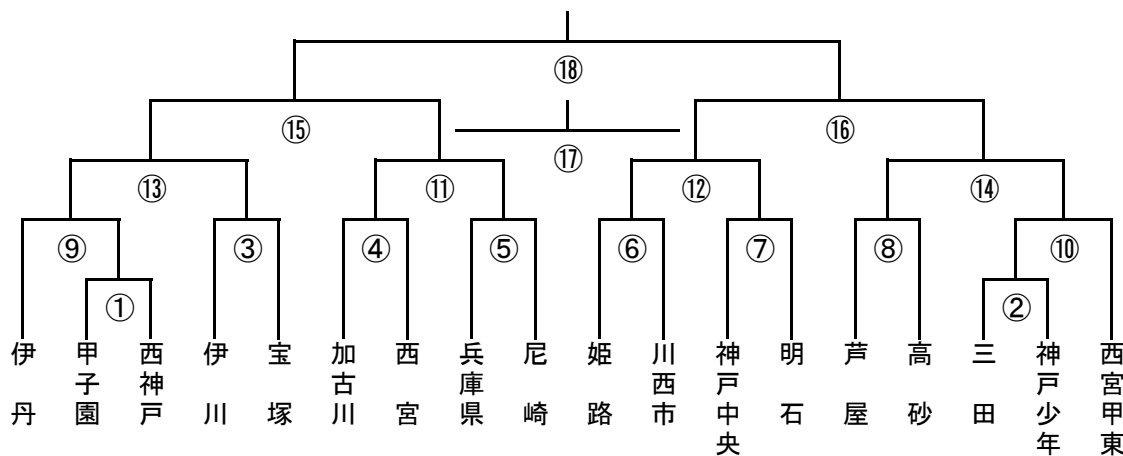

5年生の部 (18チーム)

三木総合防災公園・神戸ユニバー競技場

試合時間【 13分：2分：13分 】

注：第1試合目の試合コート使用は試合開始15分前となります。
但し、合わせのみ、コンタクト等の芝に負担をかけるUPは不可。
注：ドレスチェック実施については10月10日のレフリー委員会にて
決定する。

11月8日 (日) 三木総合防災公園

※欄外はコートを示します。(コート図参照)※第3球場はUPグラウンド

	時 間	対戦チーム	レフリー	タッチジャッジ	
①	10:30 ~ 11:03	甲子園 vs 西神戸			B-1
②	10:30 ~ 11:03	三田 vs 神戸少年			C-1
③	11:03 ~ 11:36	伊川 vs 宝塚			B-1
④	11:03 ~ 11:36	加古川 vs 西宮			C-1
⑤	11:36 ~ 12:09	兵庫県 vs 尼崎			B-1
⑥	11:36 ~ 12:09	姫路 vs 川西市			C-1
⑦	12:09 ~ 12:42	神戸中央 vs 明石			B-1
⑧	12:09 ~ 12:42	芦屋 vs 高砂			C-1
⑨	12:42 ~ 13:15	伊丹 vs ①勝者			B-1
⑩	12:42 ~ 13:15	②勝者 vs 西宮甲東			C-1
⑪	13:15 ~ 13:48	④勝者 vs ⑤勝者			B-1
⑫	13:15 ~ 13:48	⑥勝者 vs ⑦勝者			C-1
⑬	13:48 ~ 14:21	⑨勝者 vs ③勝者			B-1
⑭	13:48 ~ 14:21	⑧勝者 vs ⑩勝者			C-1

11月29日 (日) 神戸ユニバーメイン競技場

⑮	10:30 ~ 11:02	⑬勝者 vs ⑪勝者	レフリー委員会指名			C
⑯	11:34 ~ 12:07	⑫勝者 vs ⑭勝者	レフリー委員会指名			C
⑰	12:39 ~ 13:11	⑮敗者 vs ⑯敗者	レフリー委員会指名	レフリー委員会指名	レフリー委員会指名	C
⑱	13:43 ~ 14:15	⑮勝者 vs ⑯勝者	レフリー委員会指名	レフリー委員会指名	レフリー委員会指名	B'