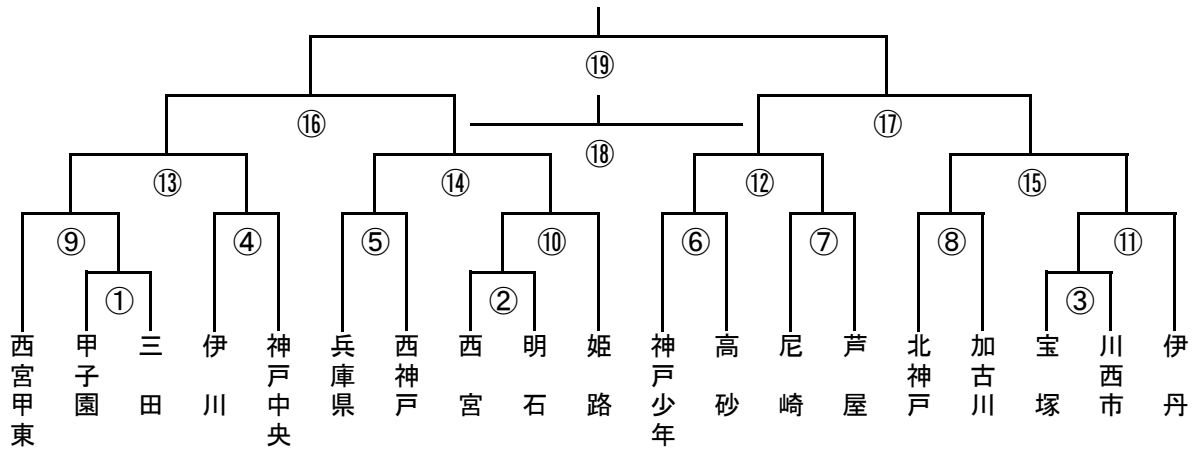

■ 大会実行委員

タグ担当 中学年担当 高学年担当 タグ担当 中学年担当 高学年担当

- | | |
|---|--|
| <ul style="list-style-type: none"> ・ 明石 J R C : ・ 尼崎 R S : ・ 伊丹 R S : ・ 川西市 R S : ・ 甲子園ピッチRC : ・ 神戸中央JRC : ・ 高砂 R S : ・ 西神戸 R S : ・ 西宮甲東JRC : ・ 兵庫県 R S : | <ul style="list-style-type: none"> ・ 芦屋 R S : ・ 伊川 R C : ・ 加古川 R S : ・ 北神戸 R C : ・ 神戸少年RC : ・ 三田 R C J : ・ 宝塚 R S : ・ 西宮R少年団 : ・ 姫路 R S : |
|---|--|

- アナウンサー 権田 真理子 (フリーアナウンサー)

3年生の部 (19チーム)

三木総合防災公園・神戸ユニバー競技場

試合時間【 12分：2分：12分 】

注：第1試合目の試合コート使用は試合開始15分前となります。
 但し、合わせのみ、コンタクト等の芝に負担をかけるUPは不可。
 注：ドレステック実施については10月10日のレフリー委員会にて決定する。

11月8日 (日) 三木総合防災公園

※欄外はコートを示します。(コート図参照)※第3球場はUPグラウンド