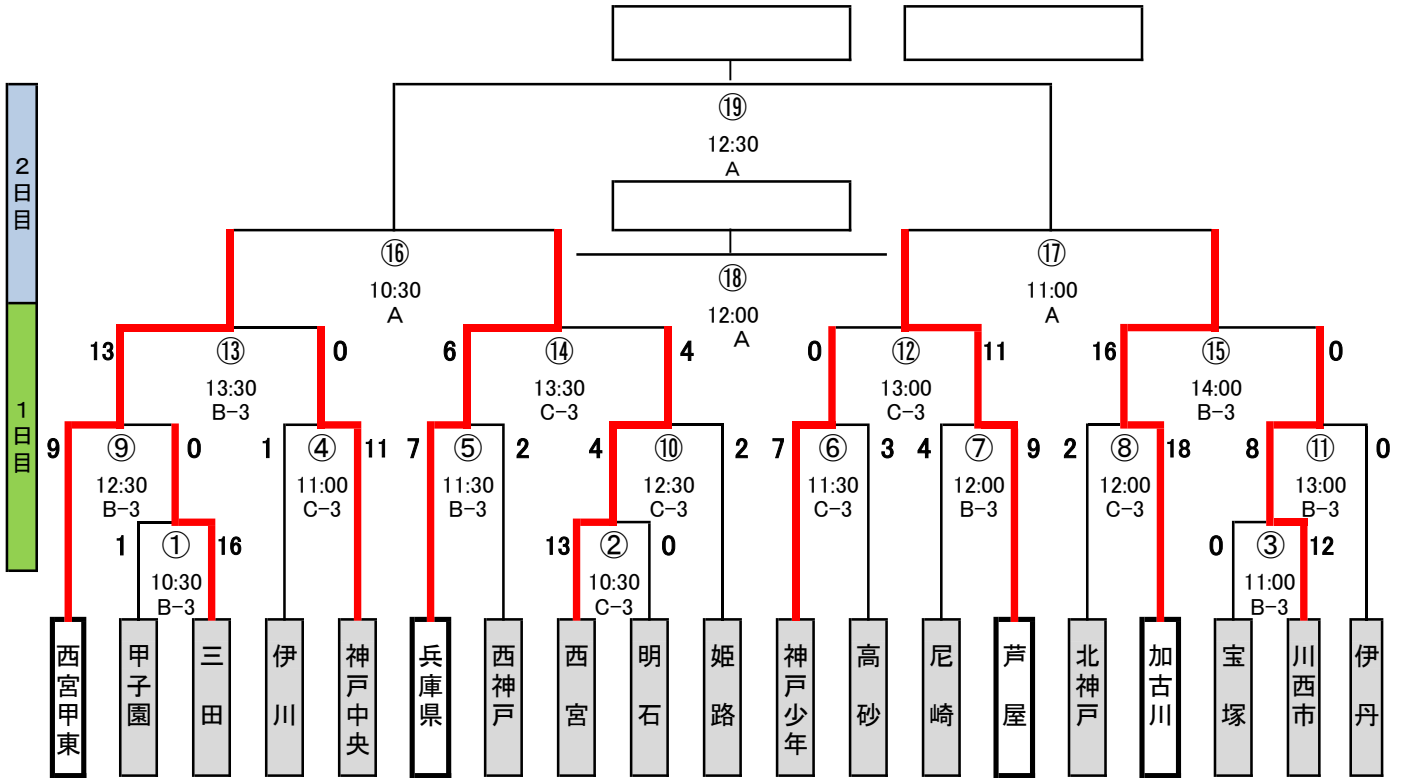

# 3年生の部 (19チーム)

三木総合防災公園・神戸ユニバー競技場

試合時間【12分：2分：12分】

# 4年生の部 (17チーム)

三木総合防災公園・神戸ユニバー競技場

試合時間【12分：2分：12分】